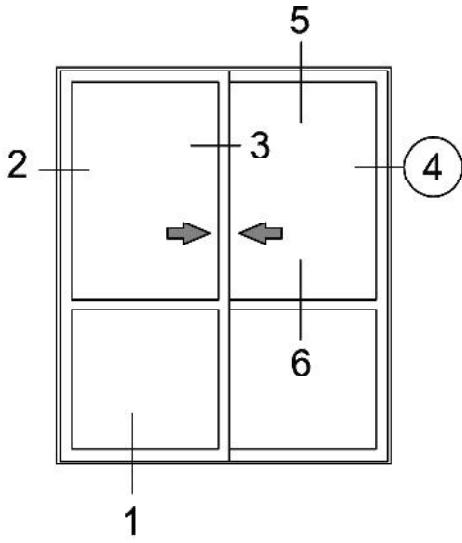

TS 70 Sürme Sistem Detayları