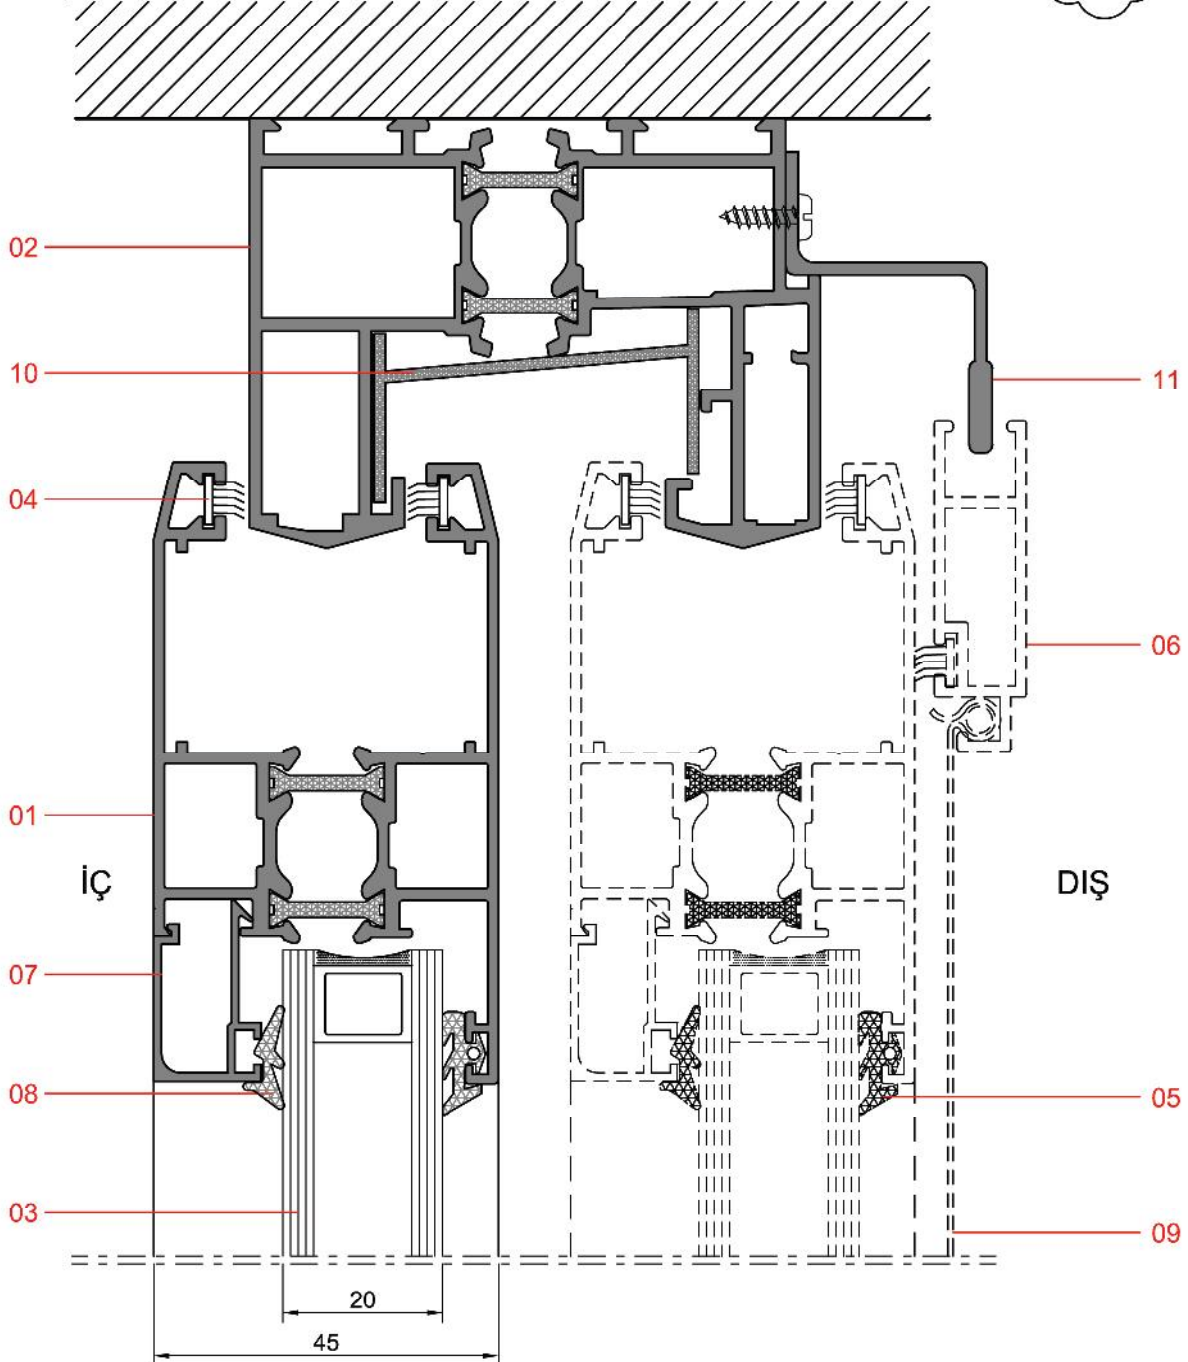

NO	KODU	NO	KODU
01	701.16-17	07	701.22
02	701.18-19	08	AKS 701.01
03	Cam	09	Sineklik Tülü
04	Kıl Fitol	10	AKS 701.03
05	AKS 701.02	11	108.07
06	315.12	12