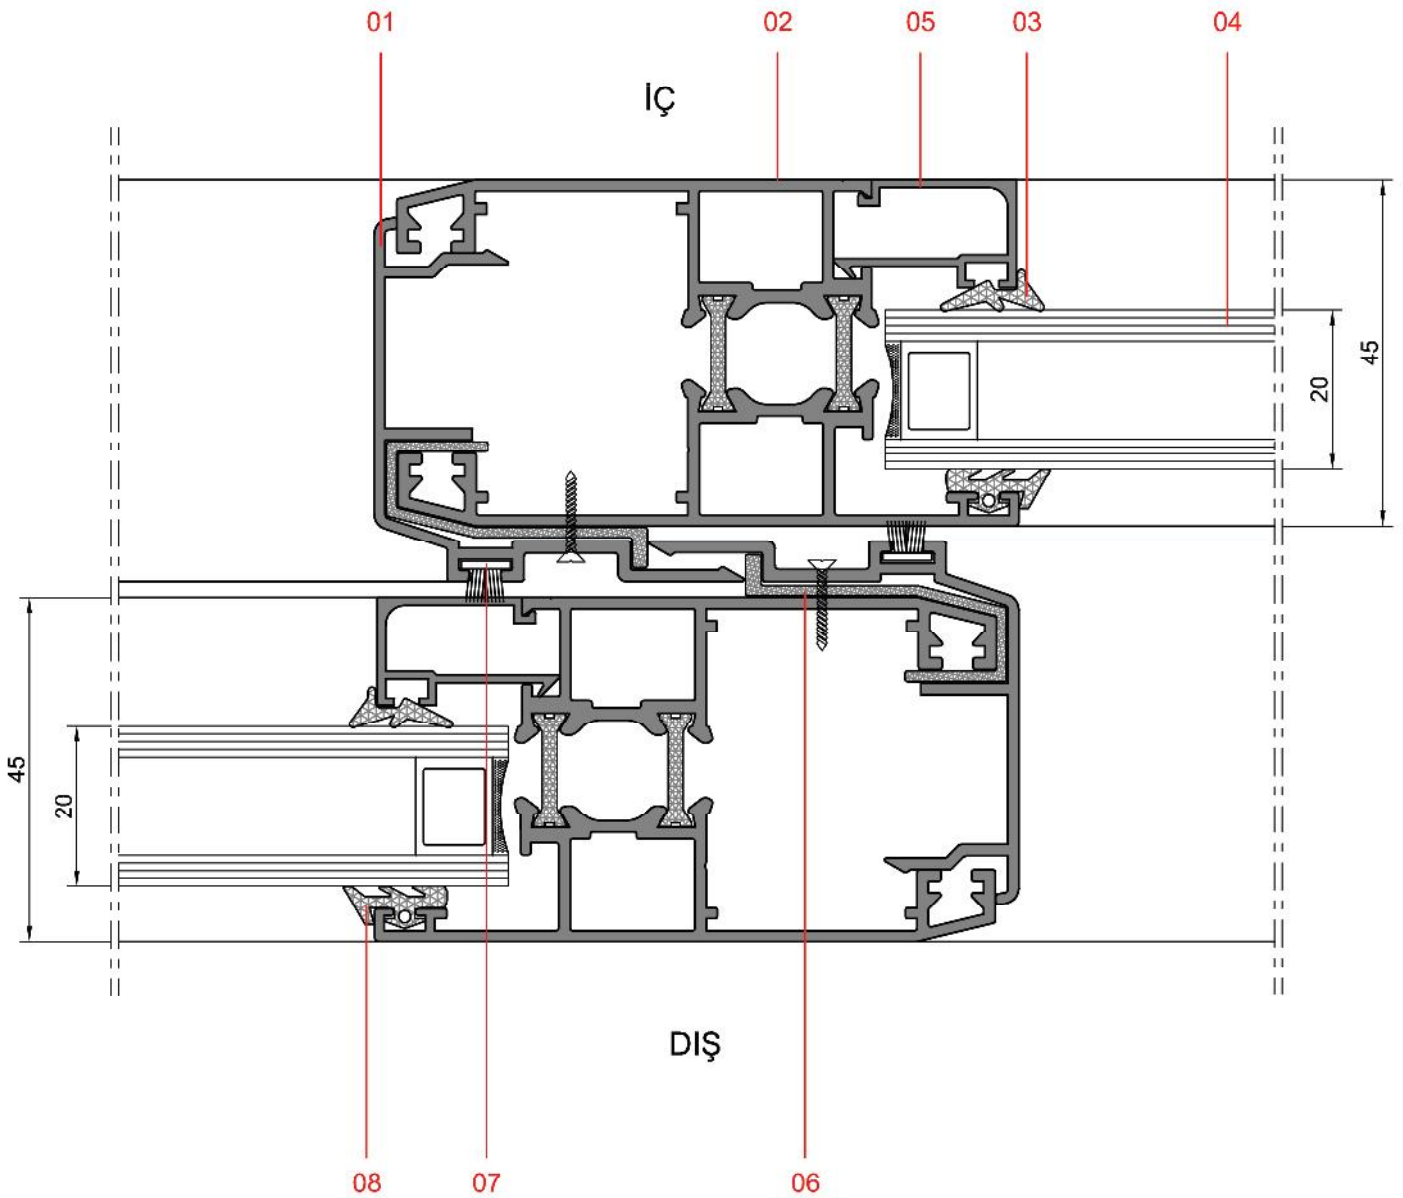

NO	KODU	NO	KODU
01	701.20	07	Kıl Fitol
02	701.16-17	08	AKS 701.02
03	AKS 701.01		
04	Cam		
05	701.22		
06	AKS 701.04