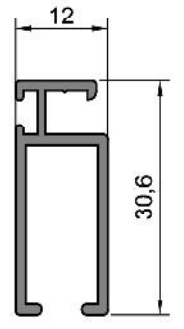

**108.07**

0,324 kg/m

**315.12**

0,378 kg/m

**321.08**

0,517 kg/m

**332.05**

0,396 kg/m

**321.18**

0,274 kg/m

Not: Katalog'ta verilen profil birim ağırlıklar hesaplanırken toleranslar dikkate alınmalıdır. (±) % 10' dur.

TS 70 Sürme Sistem Detayları

NO	KODU	NO	KODU
01	701.16-17	07	701.22
02	701.18-19	08	AKS 701.01
03	701.93	09	Sineklik Tülü
04	Rulman	10	AKS 701.03
05	AKS 701.02	11	108.07
06	315.12	12	Sineklik Rulman