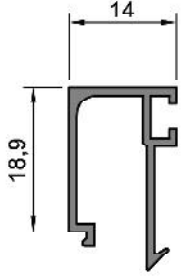

TS 70 SERİSİ

701.22

0,183 kg/m

TS 70 Sürme Çıta