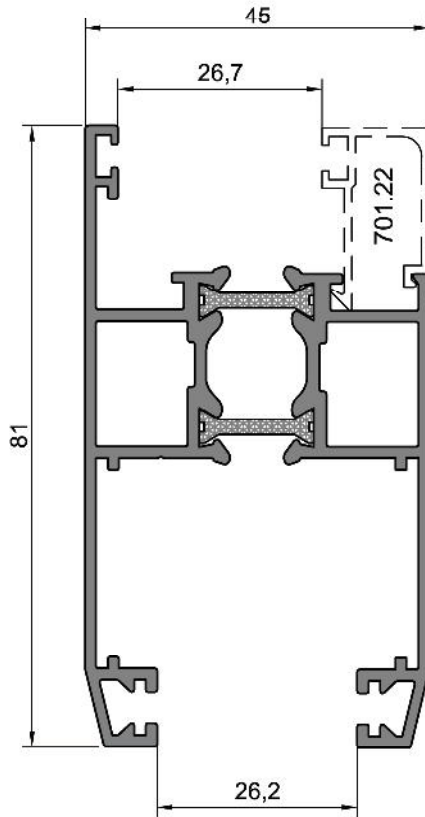

TS 70 SERİSİ

**701.18-19**

2,027 kg/m

TS 70 Sürme Kasa

**701.16-16**

1,536 kg/m

TS 70 Sürme Kanat

**701.21**

0,661 kg/m

**701.16-17**

1,439 kg/m

TS 70 Sürme Kanat

**701.94-95**

1,098 kg/m

TS 70 Sürme Orta Kayıt

Not: Katalog'ta verilen profil birim ağırlıklar hesaplanırken toleranslar dikkate alınmalıdır. (±) % 10' dur.