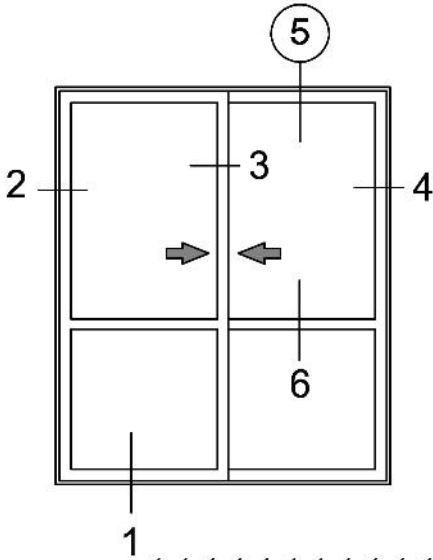

TS 70 Sürme Sistem Detayları