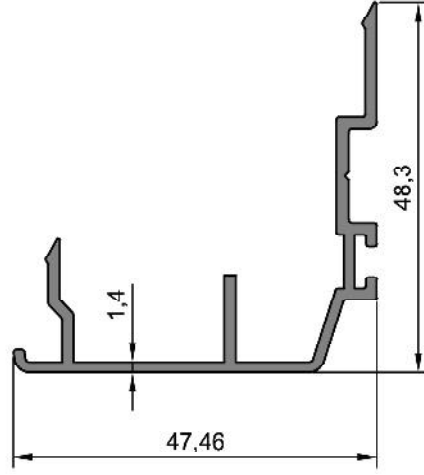

TS 70 SERİSİ

701.22

0,183 kg/m

TS 70 Sürme Çıta

701.20

0,513 kg/m

TS 70 Sürme Kenet