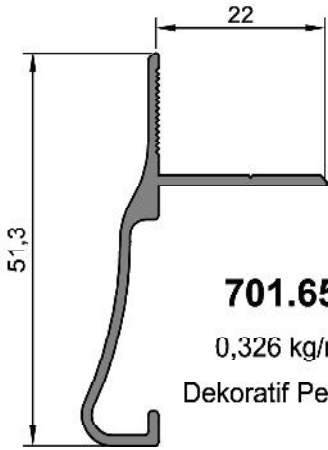

701.65

0,326 kg/m

Dekoratif Pervaz