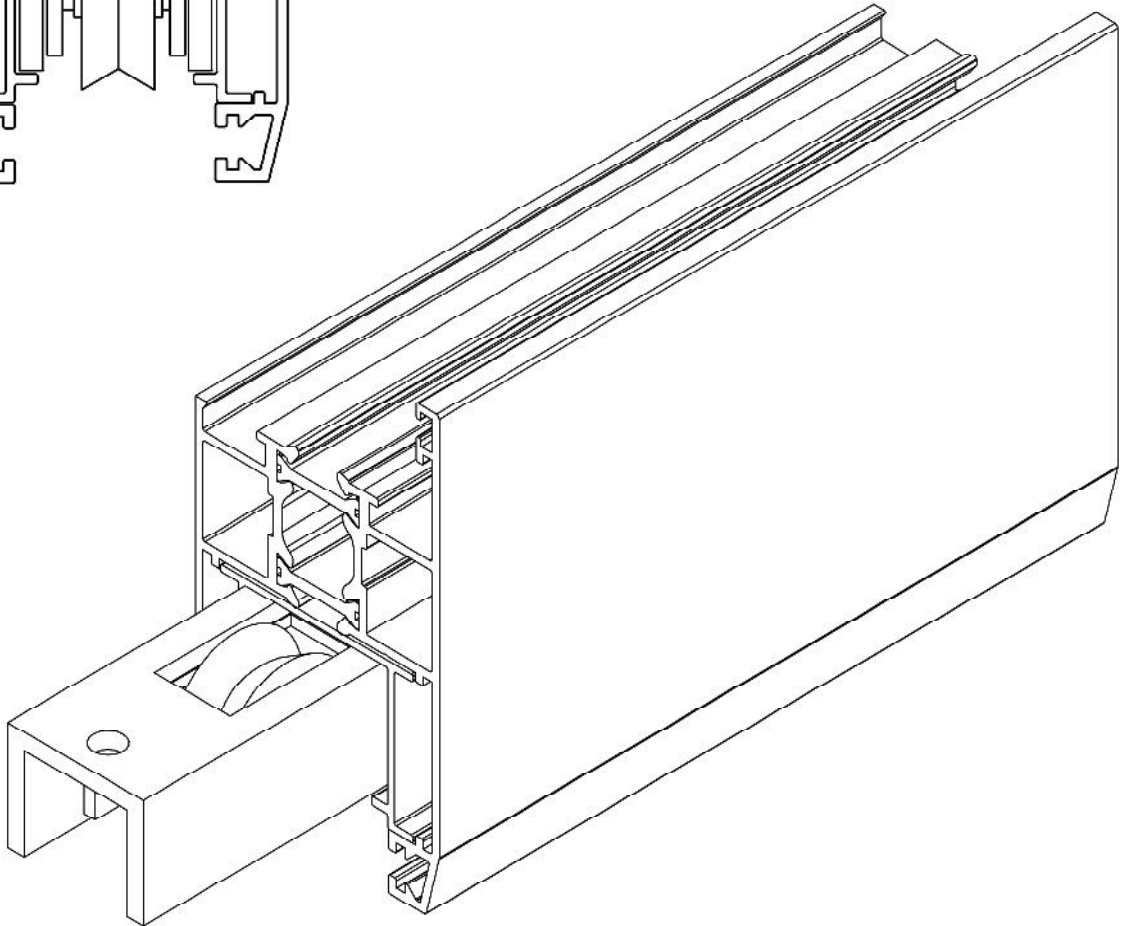

NO	KODU
01	701.94-95
02	AKS 701.02
03	Cam
04	AKS 701.01
05	701.22

TS 70 Sürme Sistem Detayları

**701.16-17**

1,439 kg/m

TS 70 Sürme Kanat

TS 70 Sürme Sistem Detayları

701.16-17

TS 70 Sürme Kanat