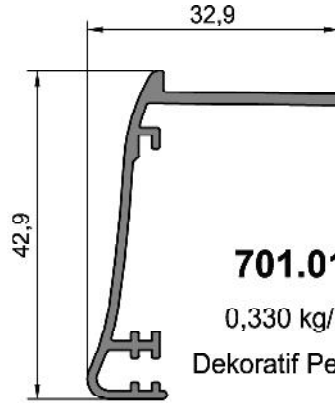

701.01

0,330 kg/m

Dekoratif Pervaz