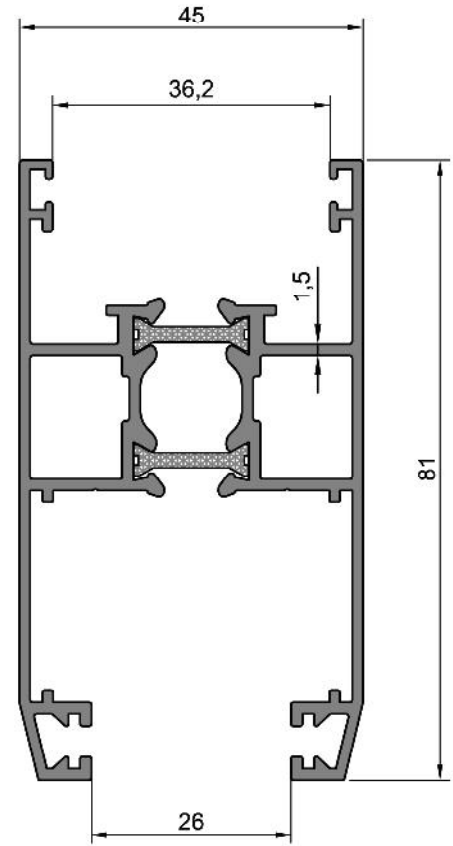

TS 70 SERİSİ

**701.18-19**

2,027 kg/m

TS 70 Sürme Kasa

**701.16-16**

1,536 kg/m

TS 70 Sürme Kanat

**701.21**