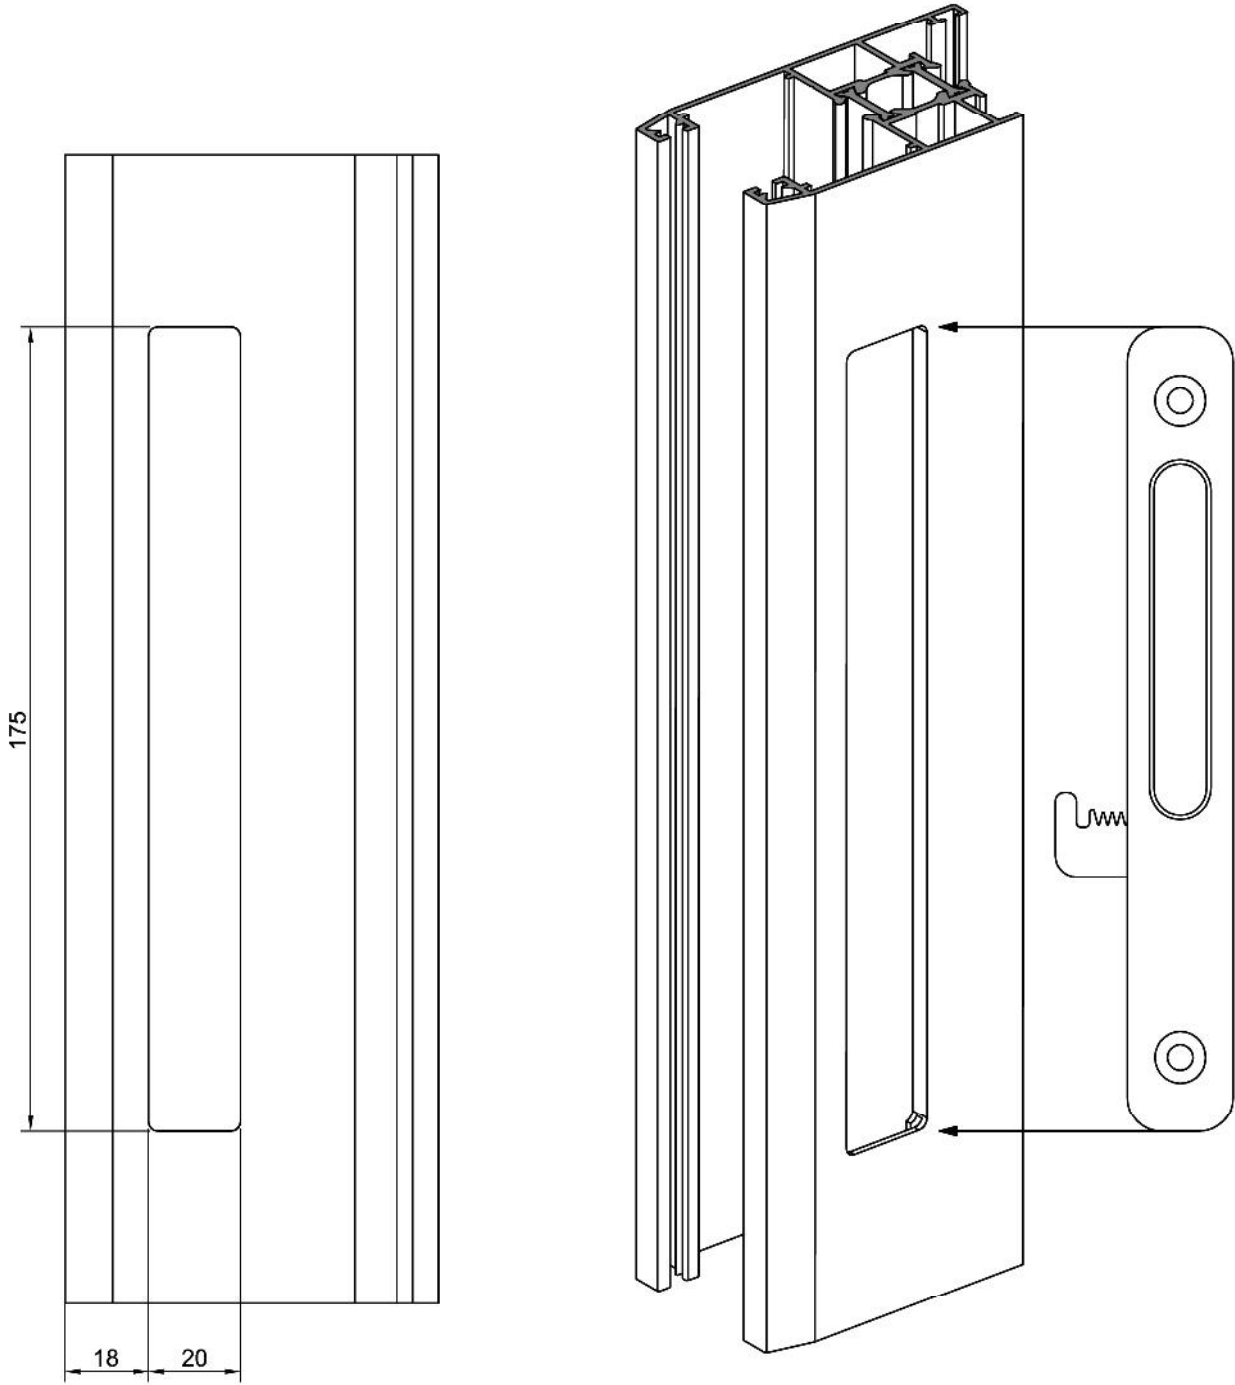

TS 70 Sürme Sistem Detayları

701.16-17

1,439 kg/m

TS 70 Sürme Kanat