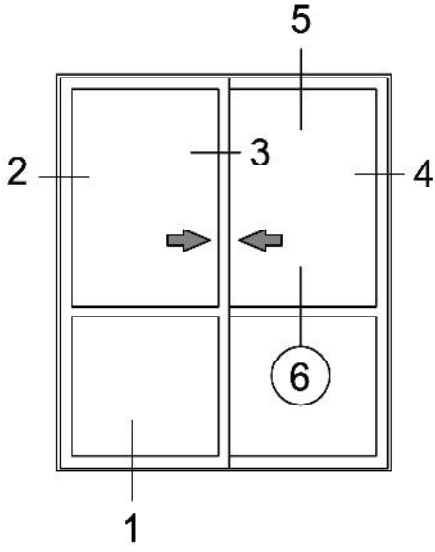

4

TS 70 Sürme Sistem Detayları

NO	KODU	NO	KODU
01	701.16-17	07	701.22
02	701.18-19	08	AKS 701.01
03	Cam	09	Sineklik Tülü
04	Kıl Fitol	10	AKS 701.03
05	AKS 701.02	11	108.07
06	315.12	12	

TS 70 Sürme Sistem Detayları