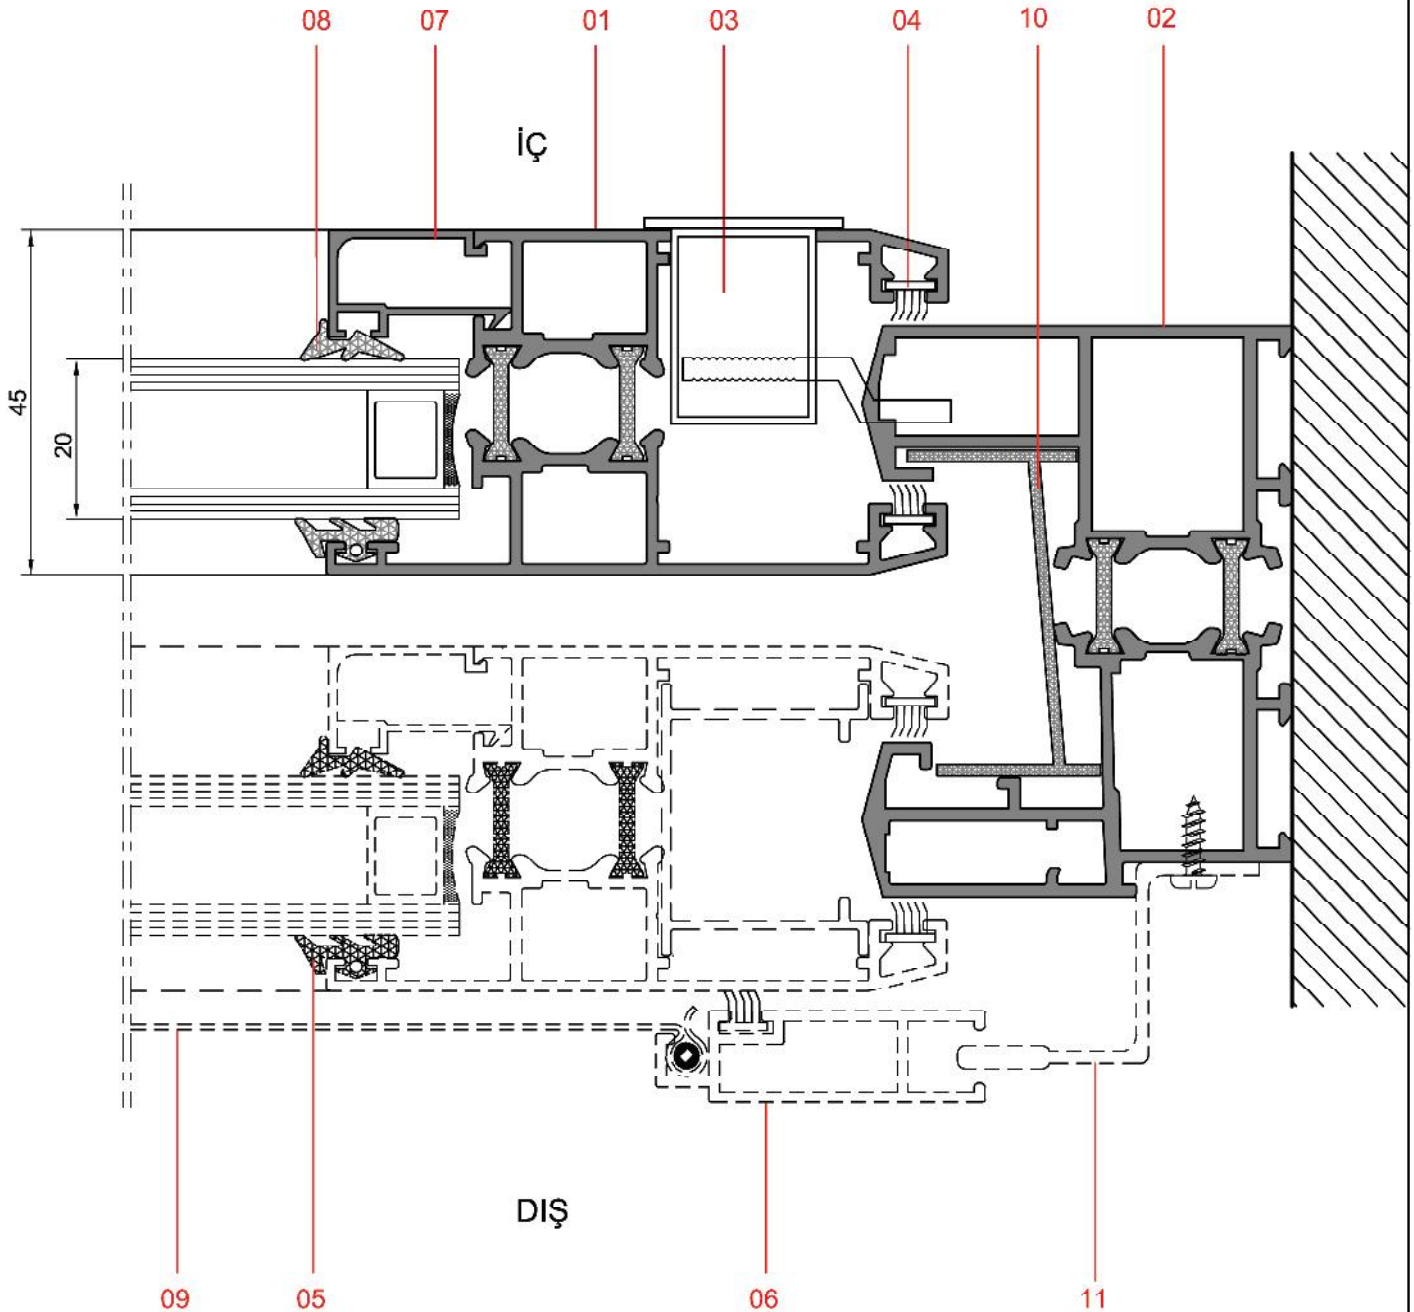

NO	KODU	NO	KODU
01	701.16-17	07	701.22
02	701.18-19	08	AKS 701.01
03	Kilit	09	Sineklik Tülü
04	Kıl Fitol	10	AKS 701.03
05	AKS 701.02	11	108.07
06	315.12	12	

4