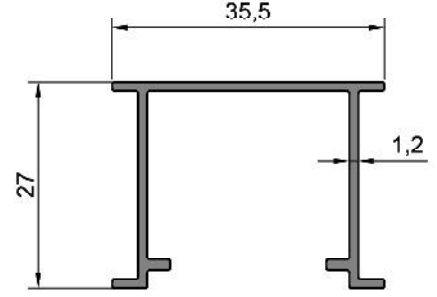

701.93

0,327 kg/m

TS 70 Sürme Ray Yatağı