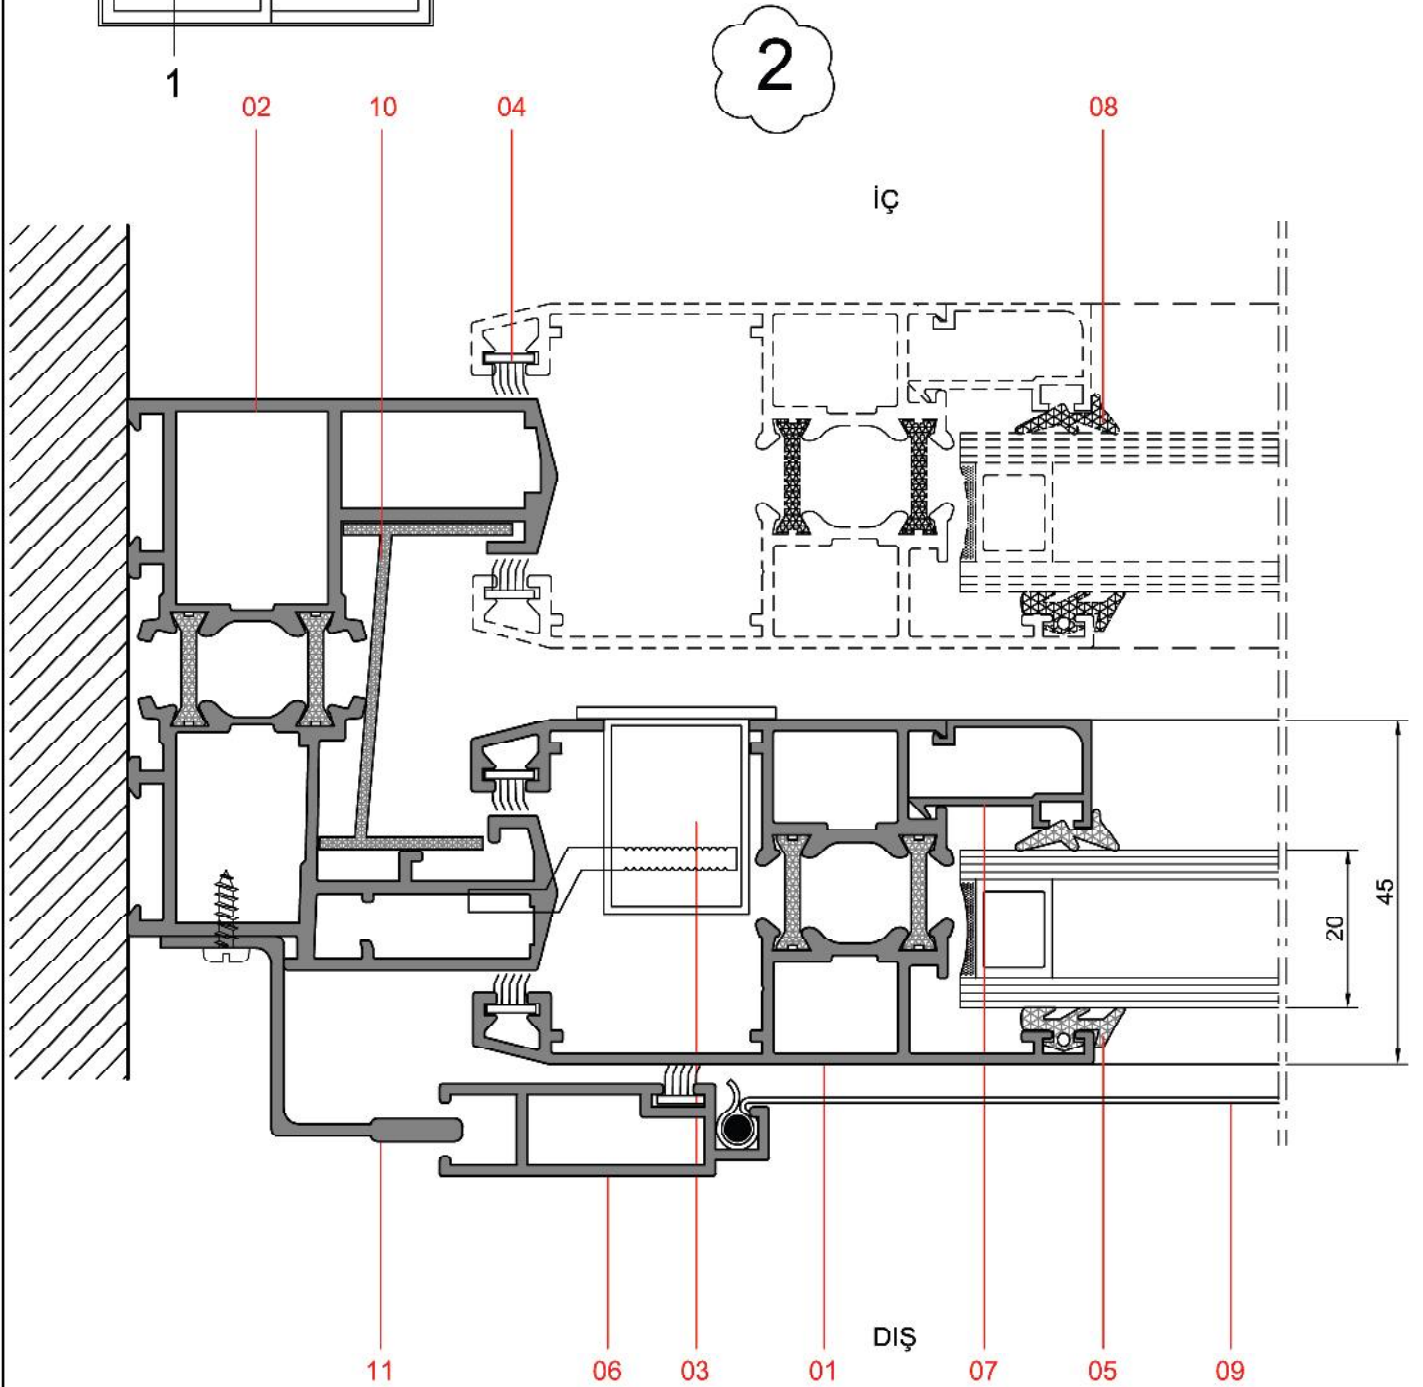

NO	KODU	NO	KODU
01	701.16-17	07	701.22
02	701.18-19	08	AKS 701.01
03	Kilit	09	Sineklik Tülü
04	Kıl Fitol	10	AKS 701.03
05	AKS 701.02	11	108.07
06	315.12	12