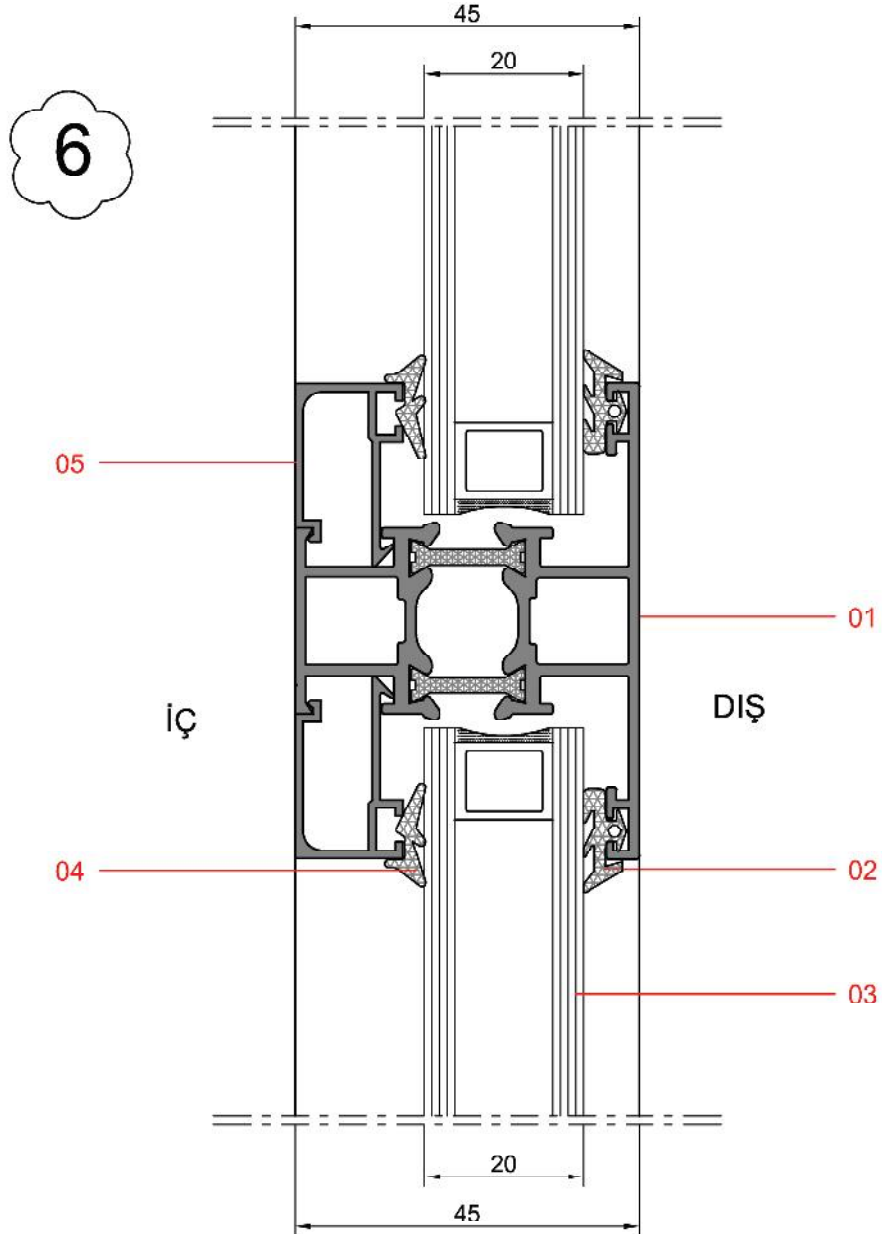

NO	KODU
01	701.94-95
02	AKS 701.02
03	Cam
04	AKS 701.01
05	701.22