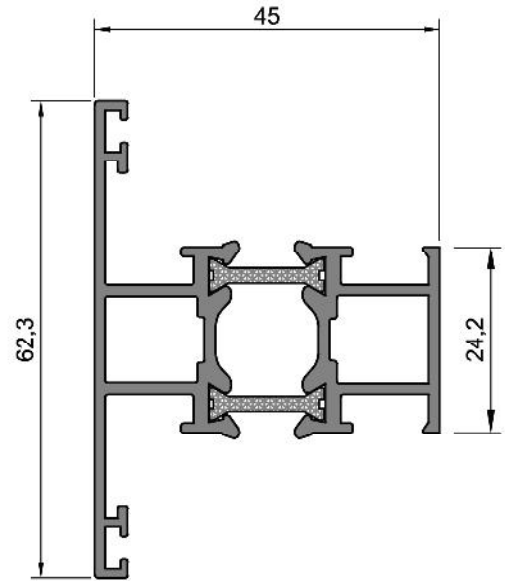

701.94-95

1,098 kg/m

TS 70 Sürme Orta Kayıt

Not: Katalog'ta verilen profil birim ağırlıklar hesaplanırken toleranslar dikkate alınmalıdır. (±) % 10' dur.