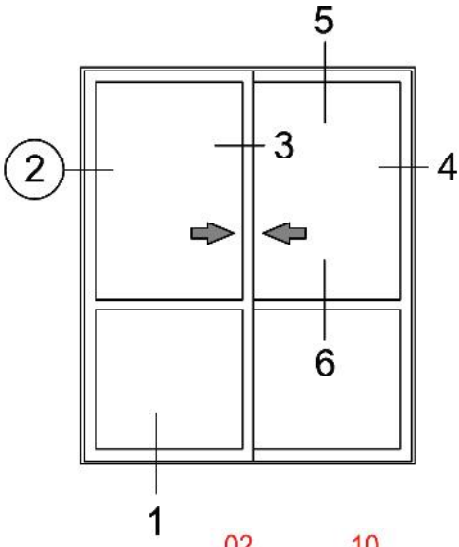

TS 70 Sürme Sistem Detayları