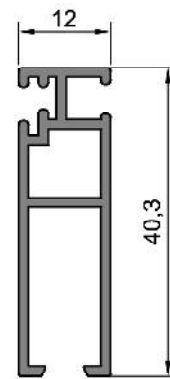

**108.07**

0,324 kg/m

**315.12**

0,378 kg/m

**321.08**

0,517 kg/m

**332.05**

0,396 kg/m

**321.18**

0,274 kg/m

Not: Katalog'ta verilen profil birim ağırlıklar hesaplanırken toleranslar dikkate alınmalıdır. (±) % 10' dur.

TS 70 Sürme Sistem Detayları

NO	KODU	NO	KODU
01	701.16-17	07	701.22
02	701.18-19	08	AKS 701.01
03	701.93	09	Sineklik Tülü
04	Rulman	10	AKS 701.03
05	AKS 701.02	11	108.07
06	315.12	12	Sineklik Rulman