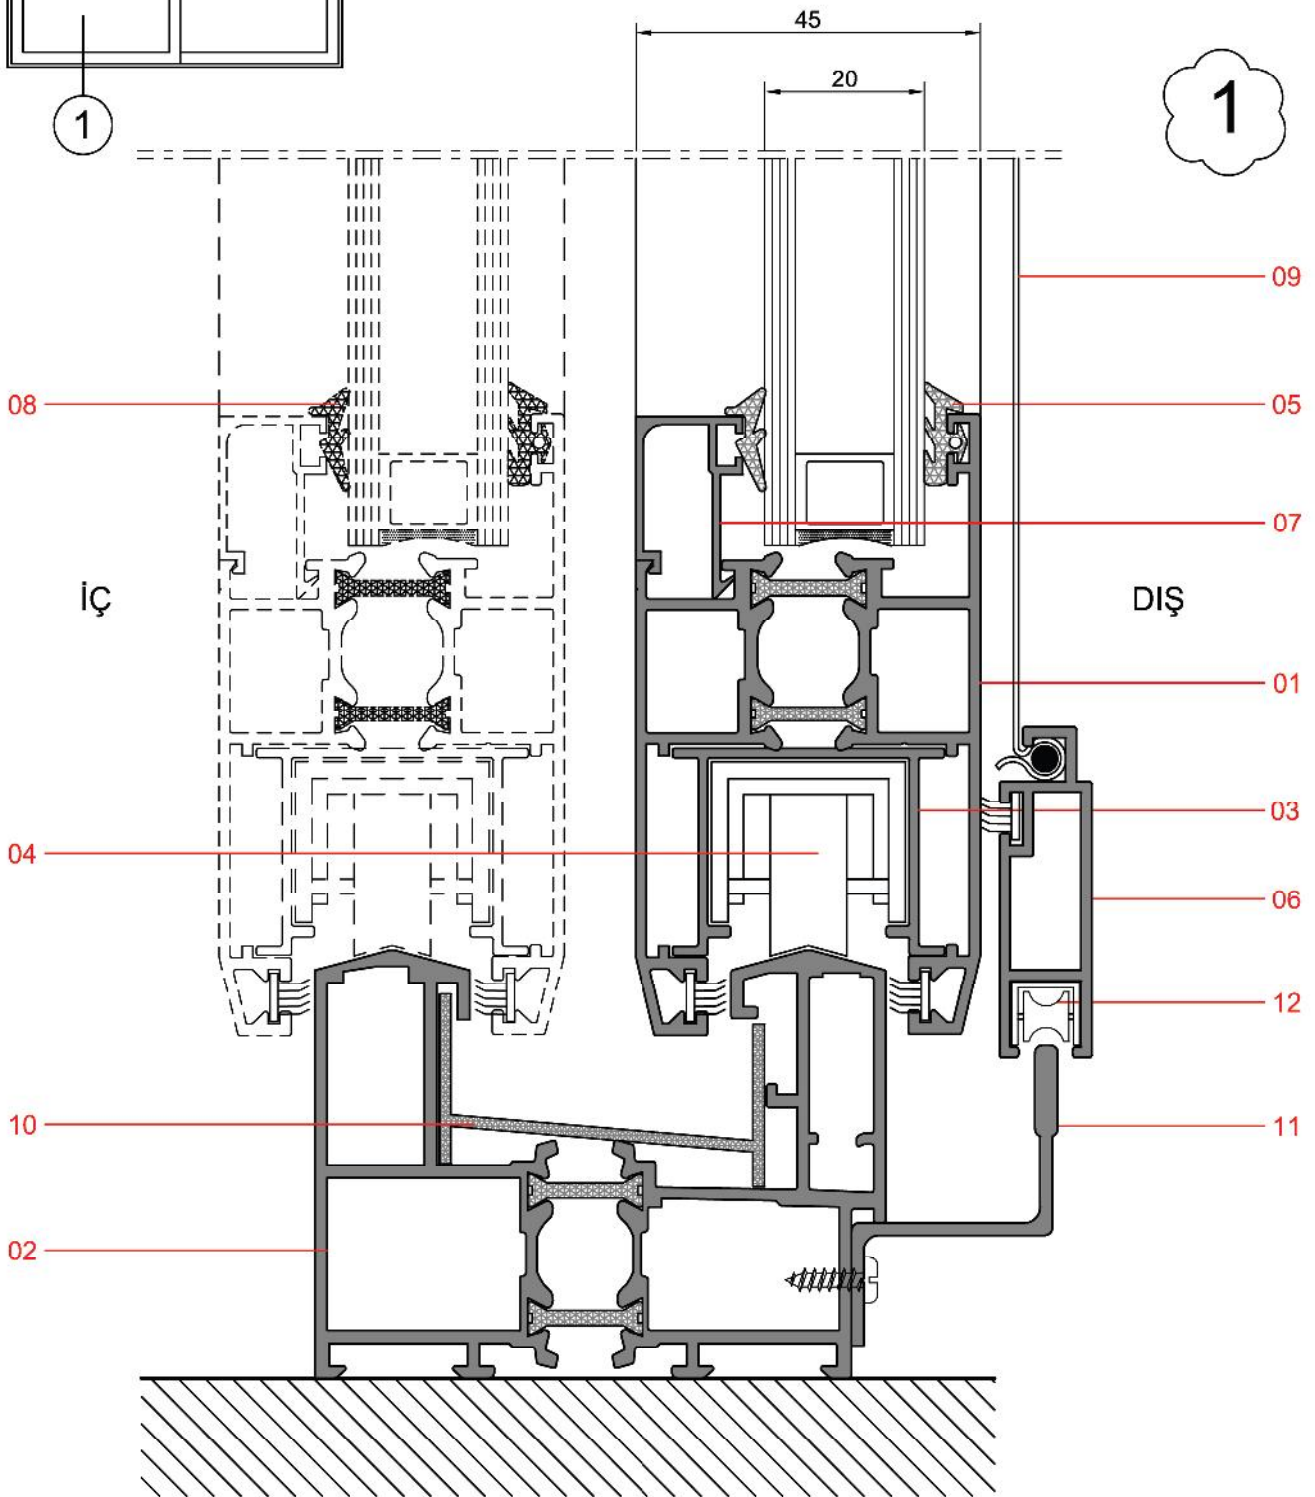

**321.18**

0,274 kg/m

Not: Katalog'ta verilen profil birim ağırlıklar hesaplanırken toleranslar dikkate alınmalıdır. (±) % 10' dur.

TS 70 Sürme Sistem Detayları

NO	KODU	NO	KODU
01	701.16-17	07	701.22
02	701.18-19	08	AKS 701.01
03	701.93	09	Sineklik Tülü
04	Rulman	10	AKS 701.03
05	AKS 701.02	11	108.07
06	315.12	12	Sineklik Rulman