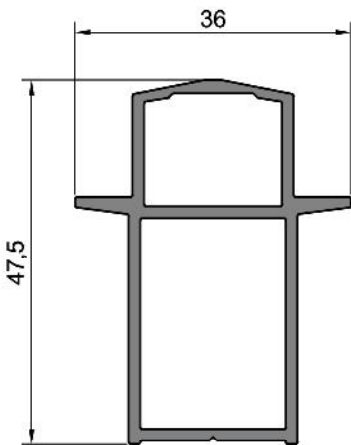

701.21

0,661 kg/m