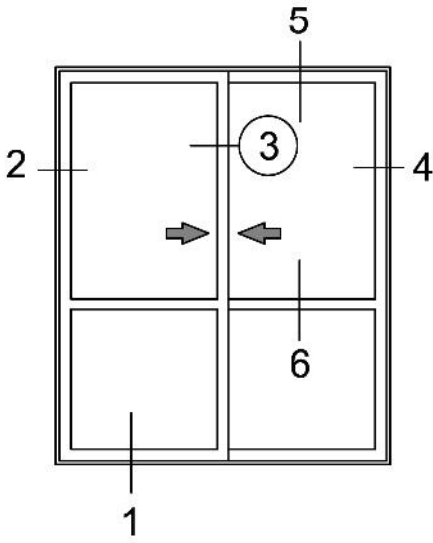

TS 70 Sürme Sistem Detayları