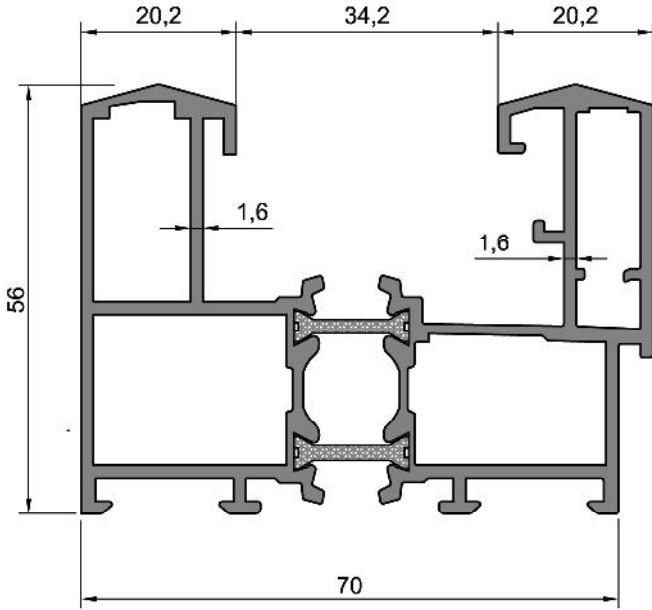

TS 70 SERİSİ

**701.18-19**

2,027 kg/m

TS 70 Sürme Kasa

**701.16-16**

1,536 kg/m

TS 70 Sürme Kanat

**701.21**