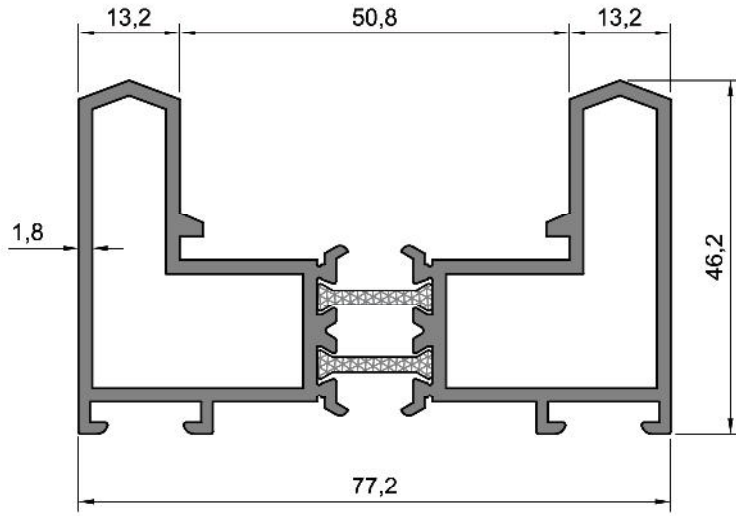

TS 50 SERİSİ

**308.01**

1,721 kg/m

TS 50 Sürme Kasa

**308.04**

0,233 kg/m

TS 50 Cam Çıtası

**308.02**