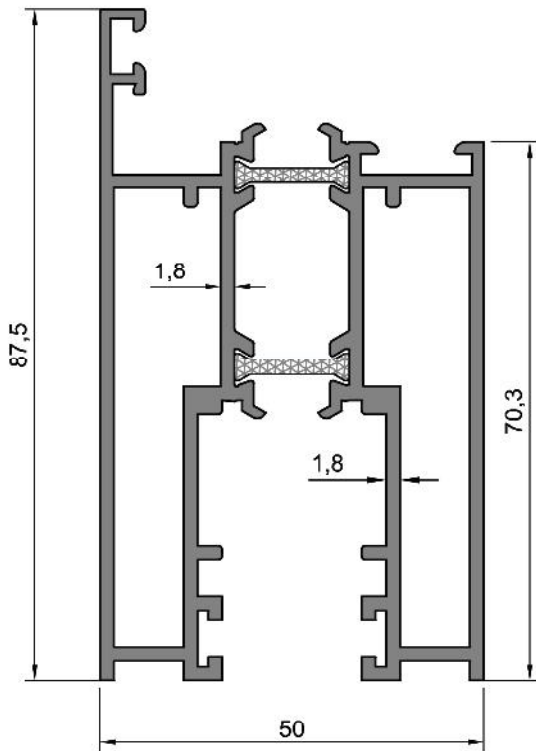

TS 50 SERİSİ

**308.01**

1,721 kg/m

TS 50 Sürme Kasa

**308.04**

0,233 kg/m

TS 50 Cam Çıtası

**308.02**