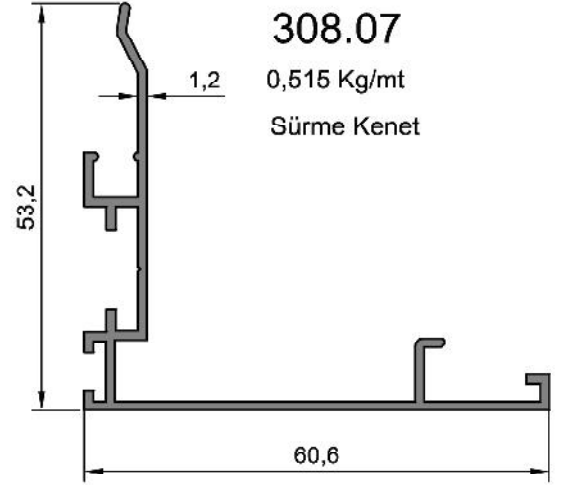

2,197 kg/m

TS 50 Sürme Kanat

**308.03**

0,594 kg/m

TS 50 Sürme Kenet

Not: Katalog'ta verilen profil birim ağırlıklar hesaplanırken toleranslar dikkate alınmalıdır. (±) % 10 ' dur.

TS 50 SERİSİ

308.05
1,312 kg/m
TS 50 Sürme Kasa