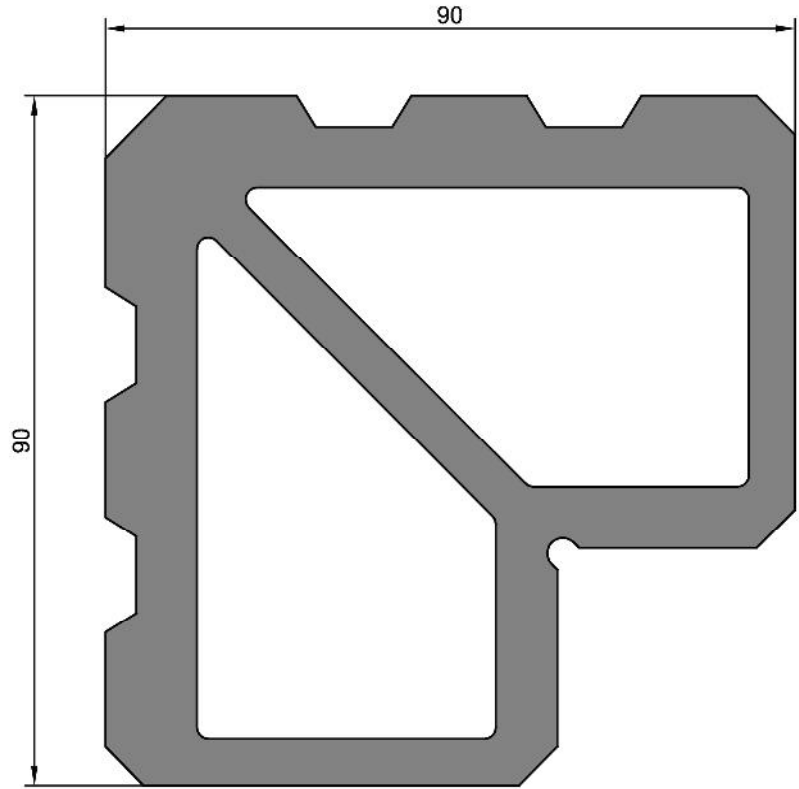

TS 50 SERİSİ

308.09

0,300 kg/m

TS 50 Rulman Yatağı