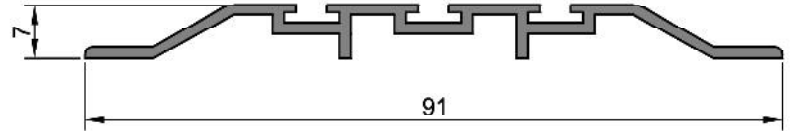

308.08
0,468 kg/m
TS 50 Sürme Tozluk

Not: Katalog'ta verilen profil birim ağırlıklar hesaplanırken toleranslar dikkate alınmalıdır. (±) % 10' dur.