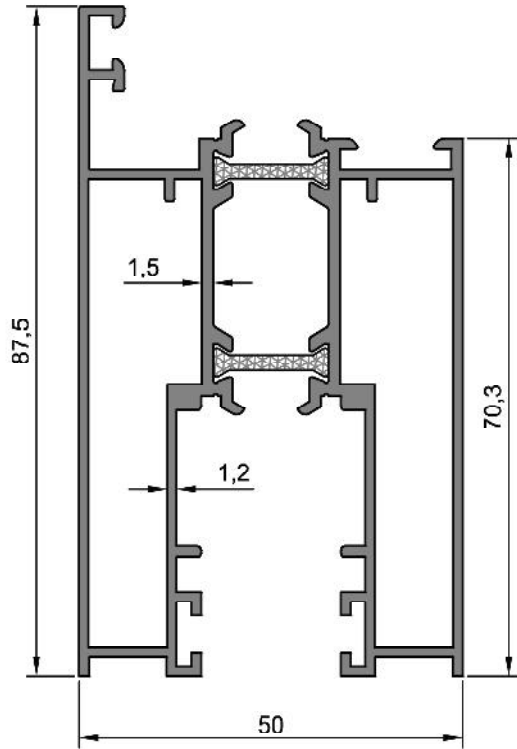

308.06
1,702 kg/m
TS 50 Sürme Kanat

Not: Katalog'ta verilen profil birim ağırlıklar hesaplanırken toleranslar dikkate alınmalıdır. (±) % 10' dur.