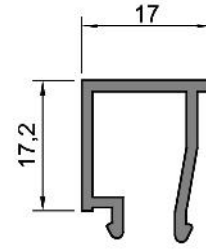

TS 50 SERİSİ

**308.01**

1,721 kg/m

TS 50 Sürme Kasa

**308.04**

0,233 kg/m

TS 50 Cam Çıtası

**308.02**