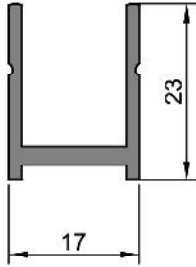

TS 50 SERİSİ

308.09

0,300 kg/m

TS 50 Rulman Yatağı