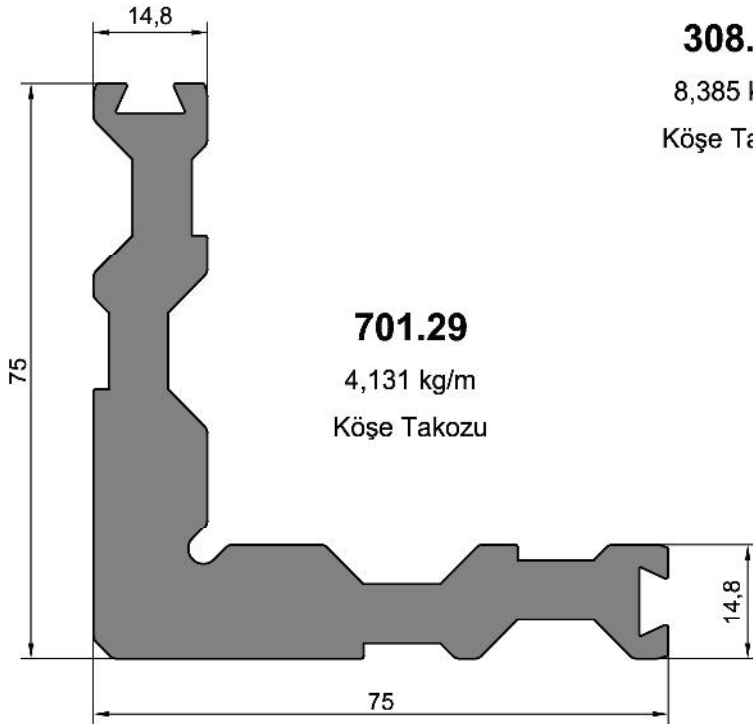

TS 50 SERİSİ

**308.09**

0,300 kg/m

TS 50 Rulman Yatağı

**308.10**

8,385 kg/m

Köşe Takoğu

**701.29**