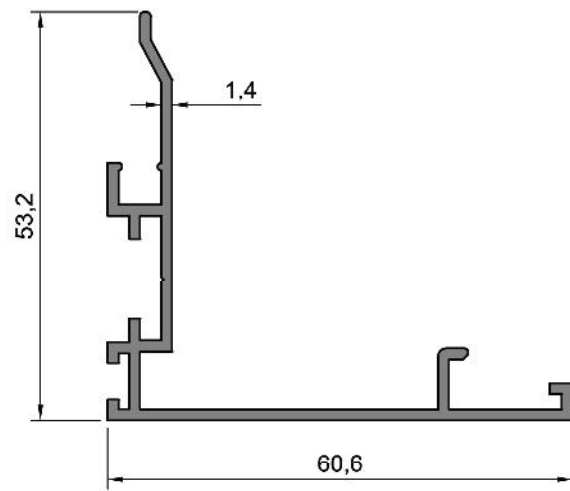

308.03

0,594 kg/m

TS 50 Sürme Kenet

Not: Katalog'ta verilen profil birim ağırlıklar hesaplanırken toleranslar dikkate alınmalıdır. (±) % 10 ' dur.