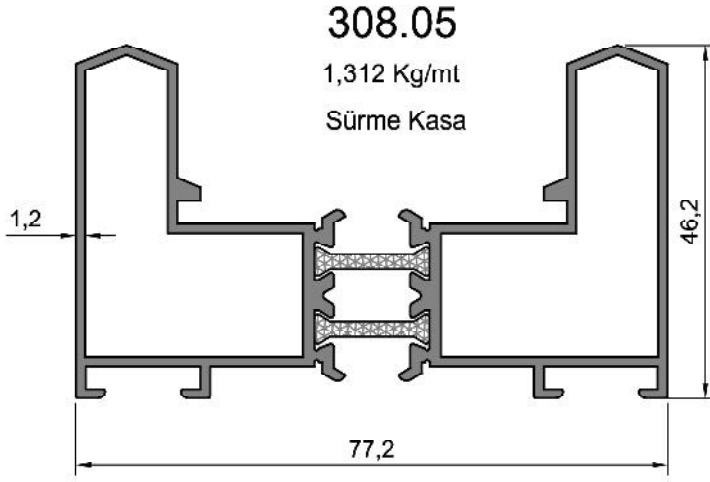

2,197 kg/m

TS 50 Sürme Kanat

**308.03**

0,594 kg/m

TS 50 Sürme Kenet

Not: Katalog'ta verilen profil birim ağırlıklar hesaplanırken toleranslar dikkate alınmalıdır. (±) % 10 ' dur.

TS 50 SERİSİ

308.05
1,312 kg/m
TS 50 Sürme Kasa